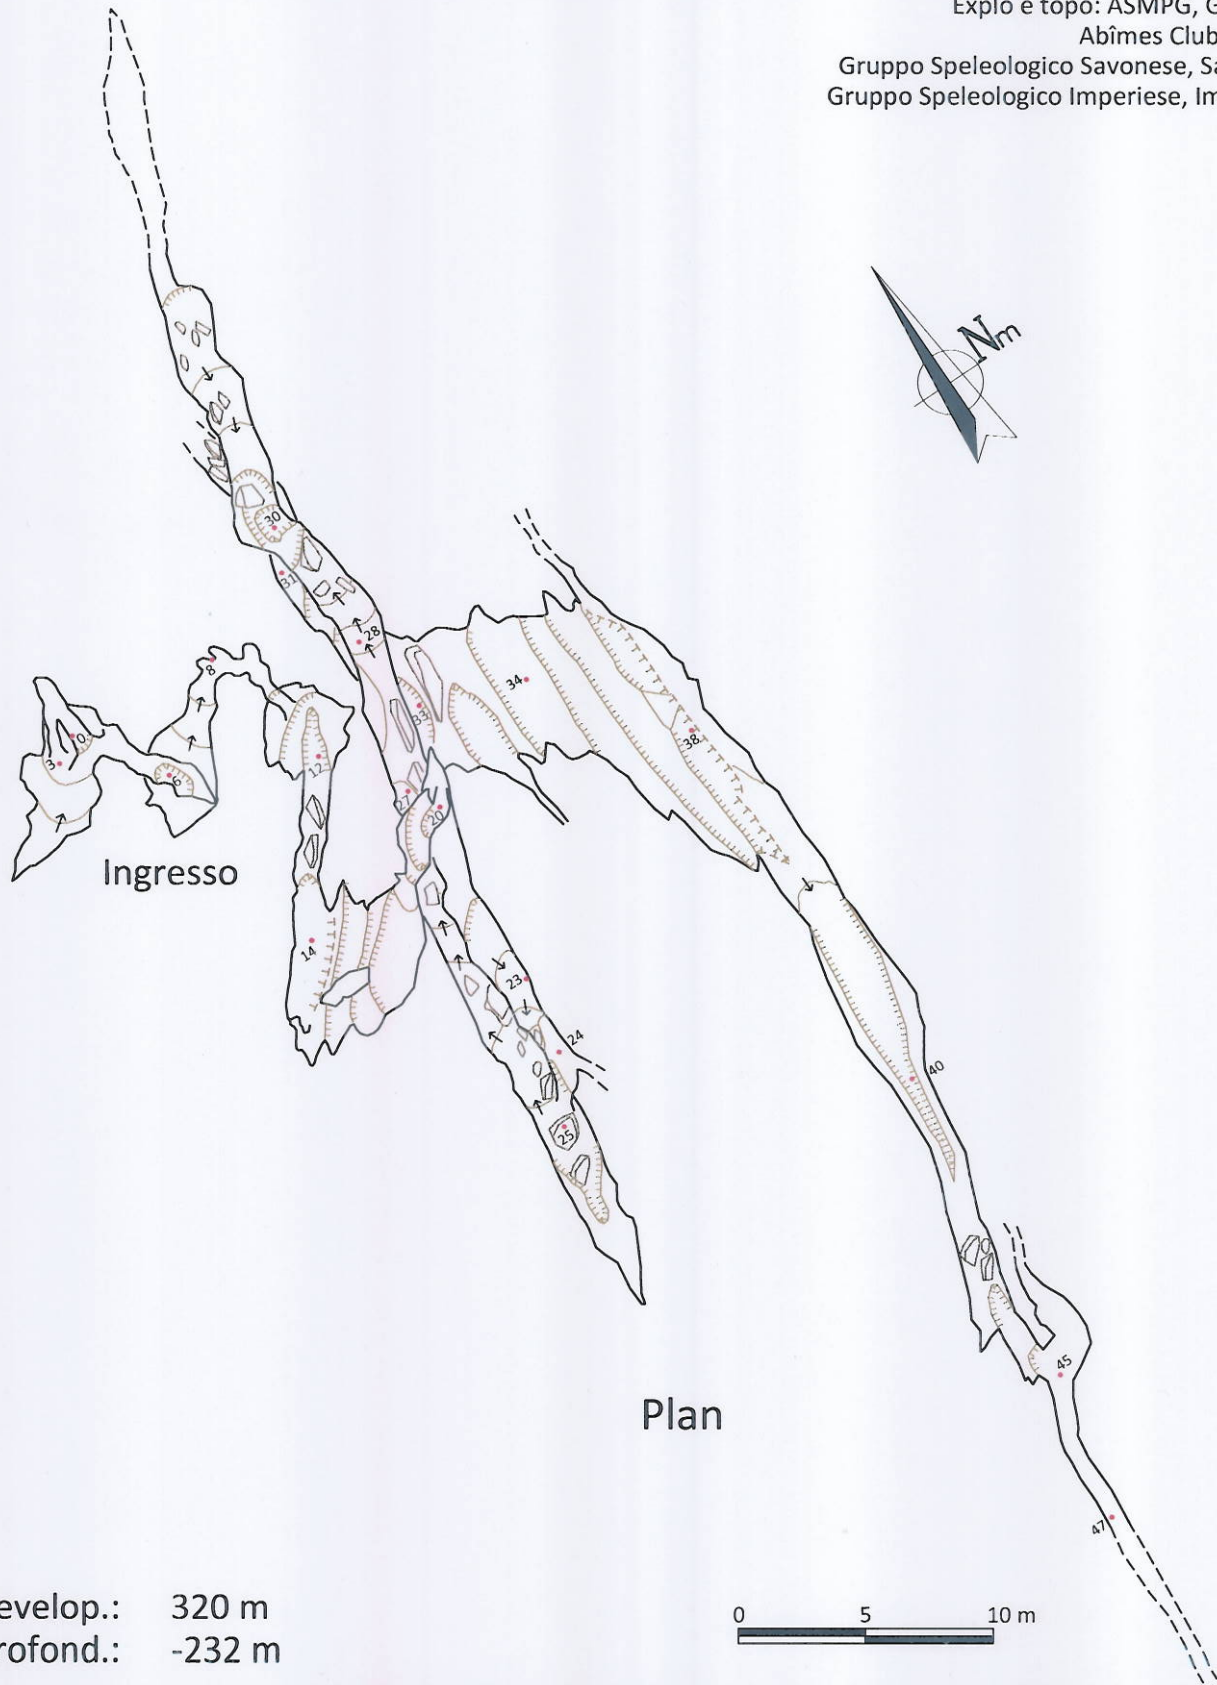

Gouffre Fiat Lux

Massif du Marguareis, Zone F du Marguareis, Brigua Alta - Italia

Année 2015 - ASMPG - Association Sportive du Marguareis et des Pre-Alpes de Grasse

Explo e topo: ASMPG, Grasse - Abîmes Club Paris, Gruppo Speleologico Savonese, Savona - Gruppo Speleologico Imperiese, Imperia

Coupe

0 5 10 20 m

develop.: 320 m
profond.: -232 m

Gouffre Fiat Lux

Massif du Marguareis, Zone F du Marguareis, Brigua Alta - Italia

Année 2015

ASMPG - Association Sportive du Marguareis et des Pre-Alpes de Grasse

Explo e topo: ASMPG, Grasse

Abîmes Club Paris

Gruppo Speleologico Savonese, Savona

Gruppo Speleologico Imperiese, Imperia

develop.: 320 m
profond.: -232 m

0 5 10 m

Massif du Marguareis, Zone F du Marguareis, Brigua Alta - Italia