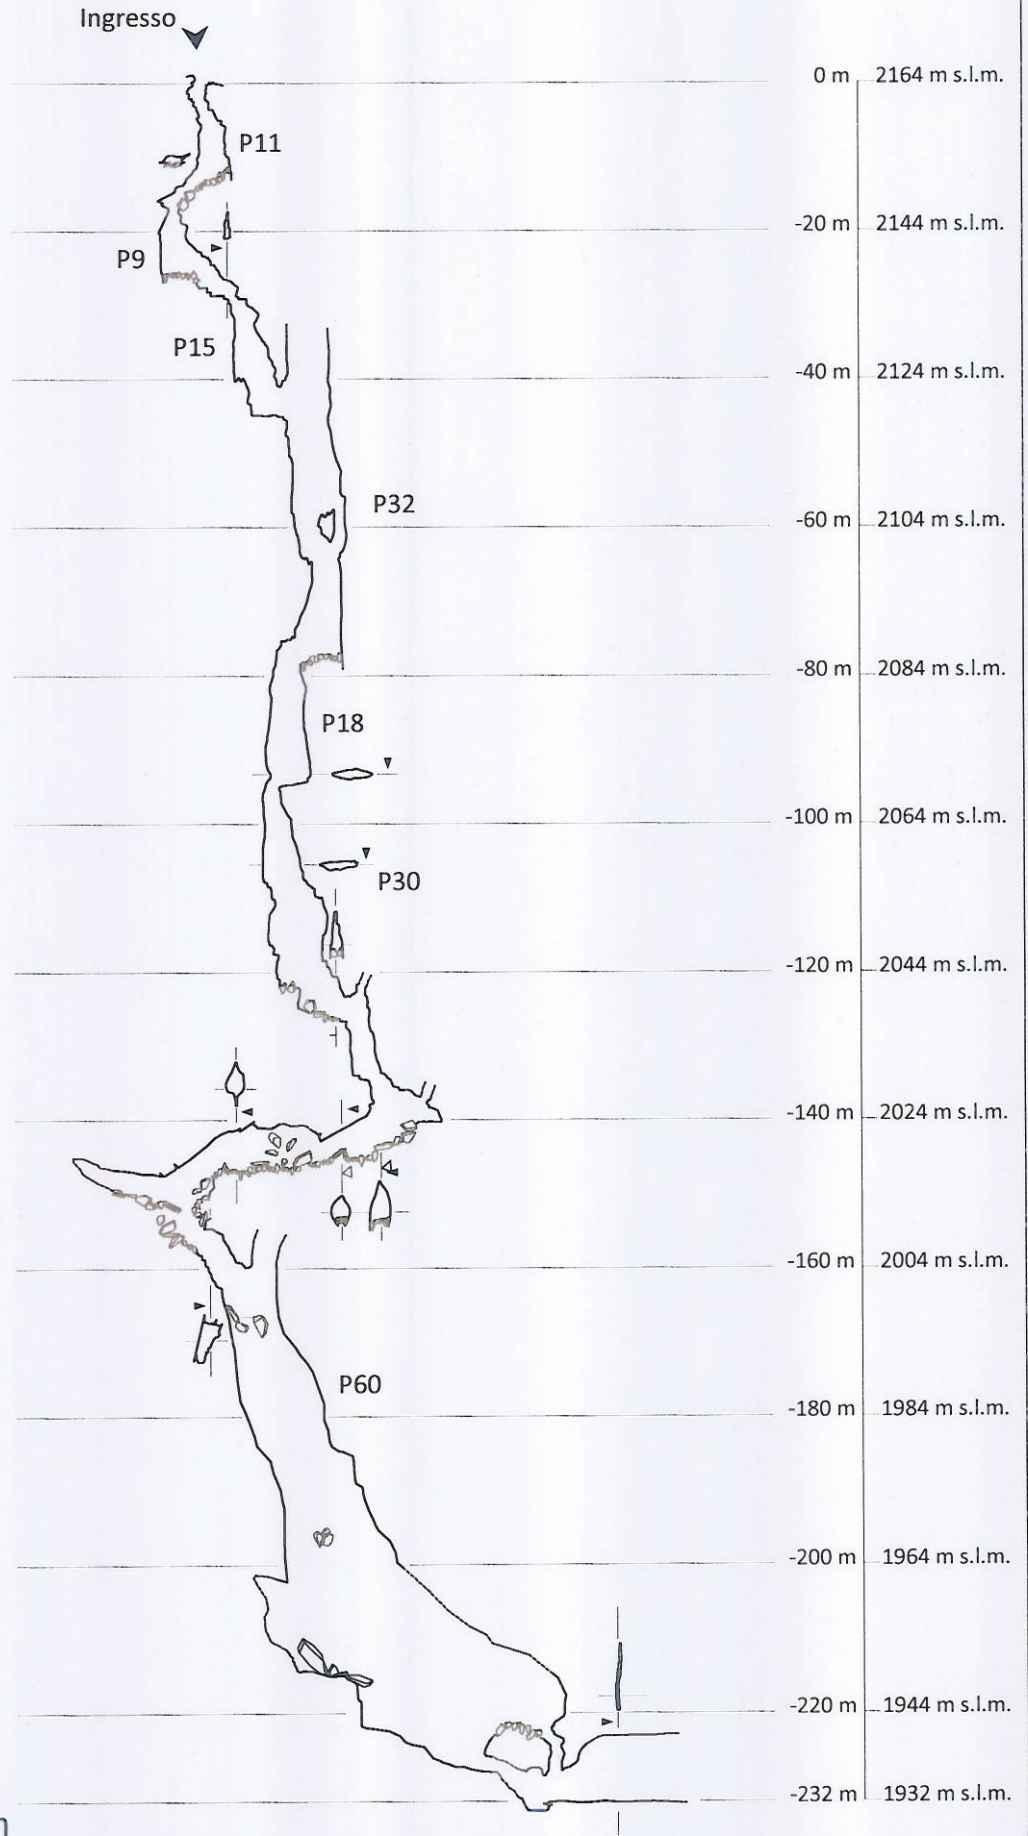

Gouffre Fiat Lux

Massif du Marguareis, Zone F du Marguareis, Brigua Alta - Italia

Année 2015 - ASMPG - Association Sportive du Marguareis et des Pre-Alpes de Grasse

Explo e topo: ASMPG, Grasse - Abîmes Club Paris, Gruppo Speleologico Savonese, Savona - Gruppo Speleologico Imperiese, Imperia

Coupe

0 5 10 20 m

develop.: 320 m
profond.: -232 m

Gouffre Fiat Lux

Massif du Marguareis, Zone F du Marguareis, Brigua Alta - Italia

Année 2015

ASMPG - Association Sportive du Marguareis et des Pre-Alpes de Grasse

Explo e topo: ASMPG, Grasse

Abîmes Club Paris

Gruppo Speleologico Savonese, Savona

Gruppo Speleologico Imperiese, Imperia

develop.: 320 m
profond.: -232 m

0 5 10 m

Massif du Marguareis, Zone F du Marguareis, Brigua Alta - Italia